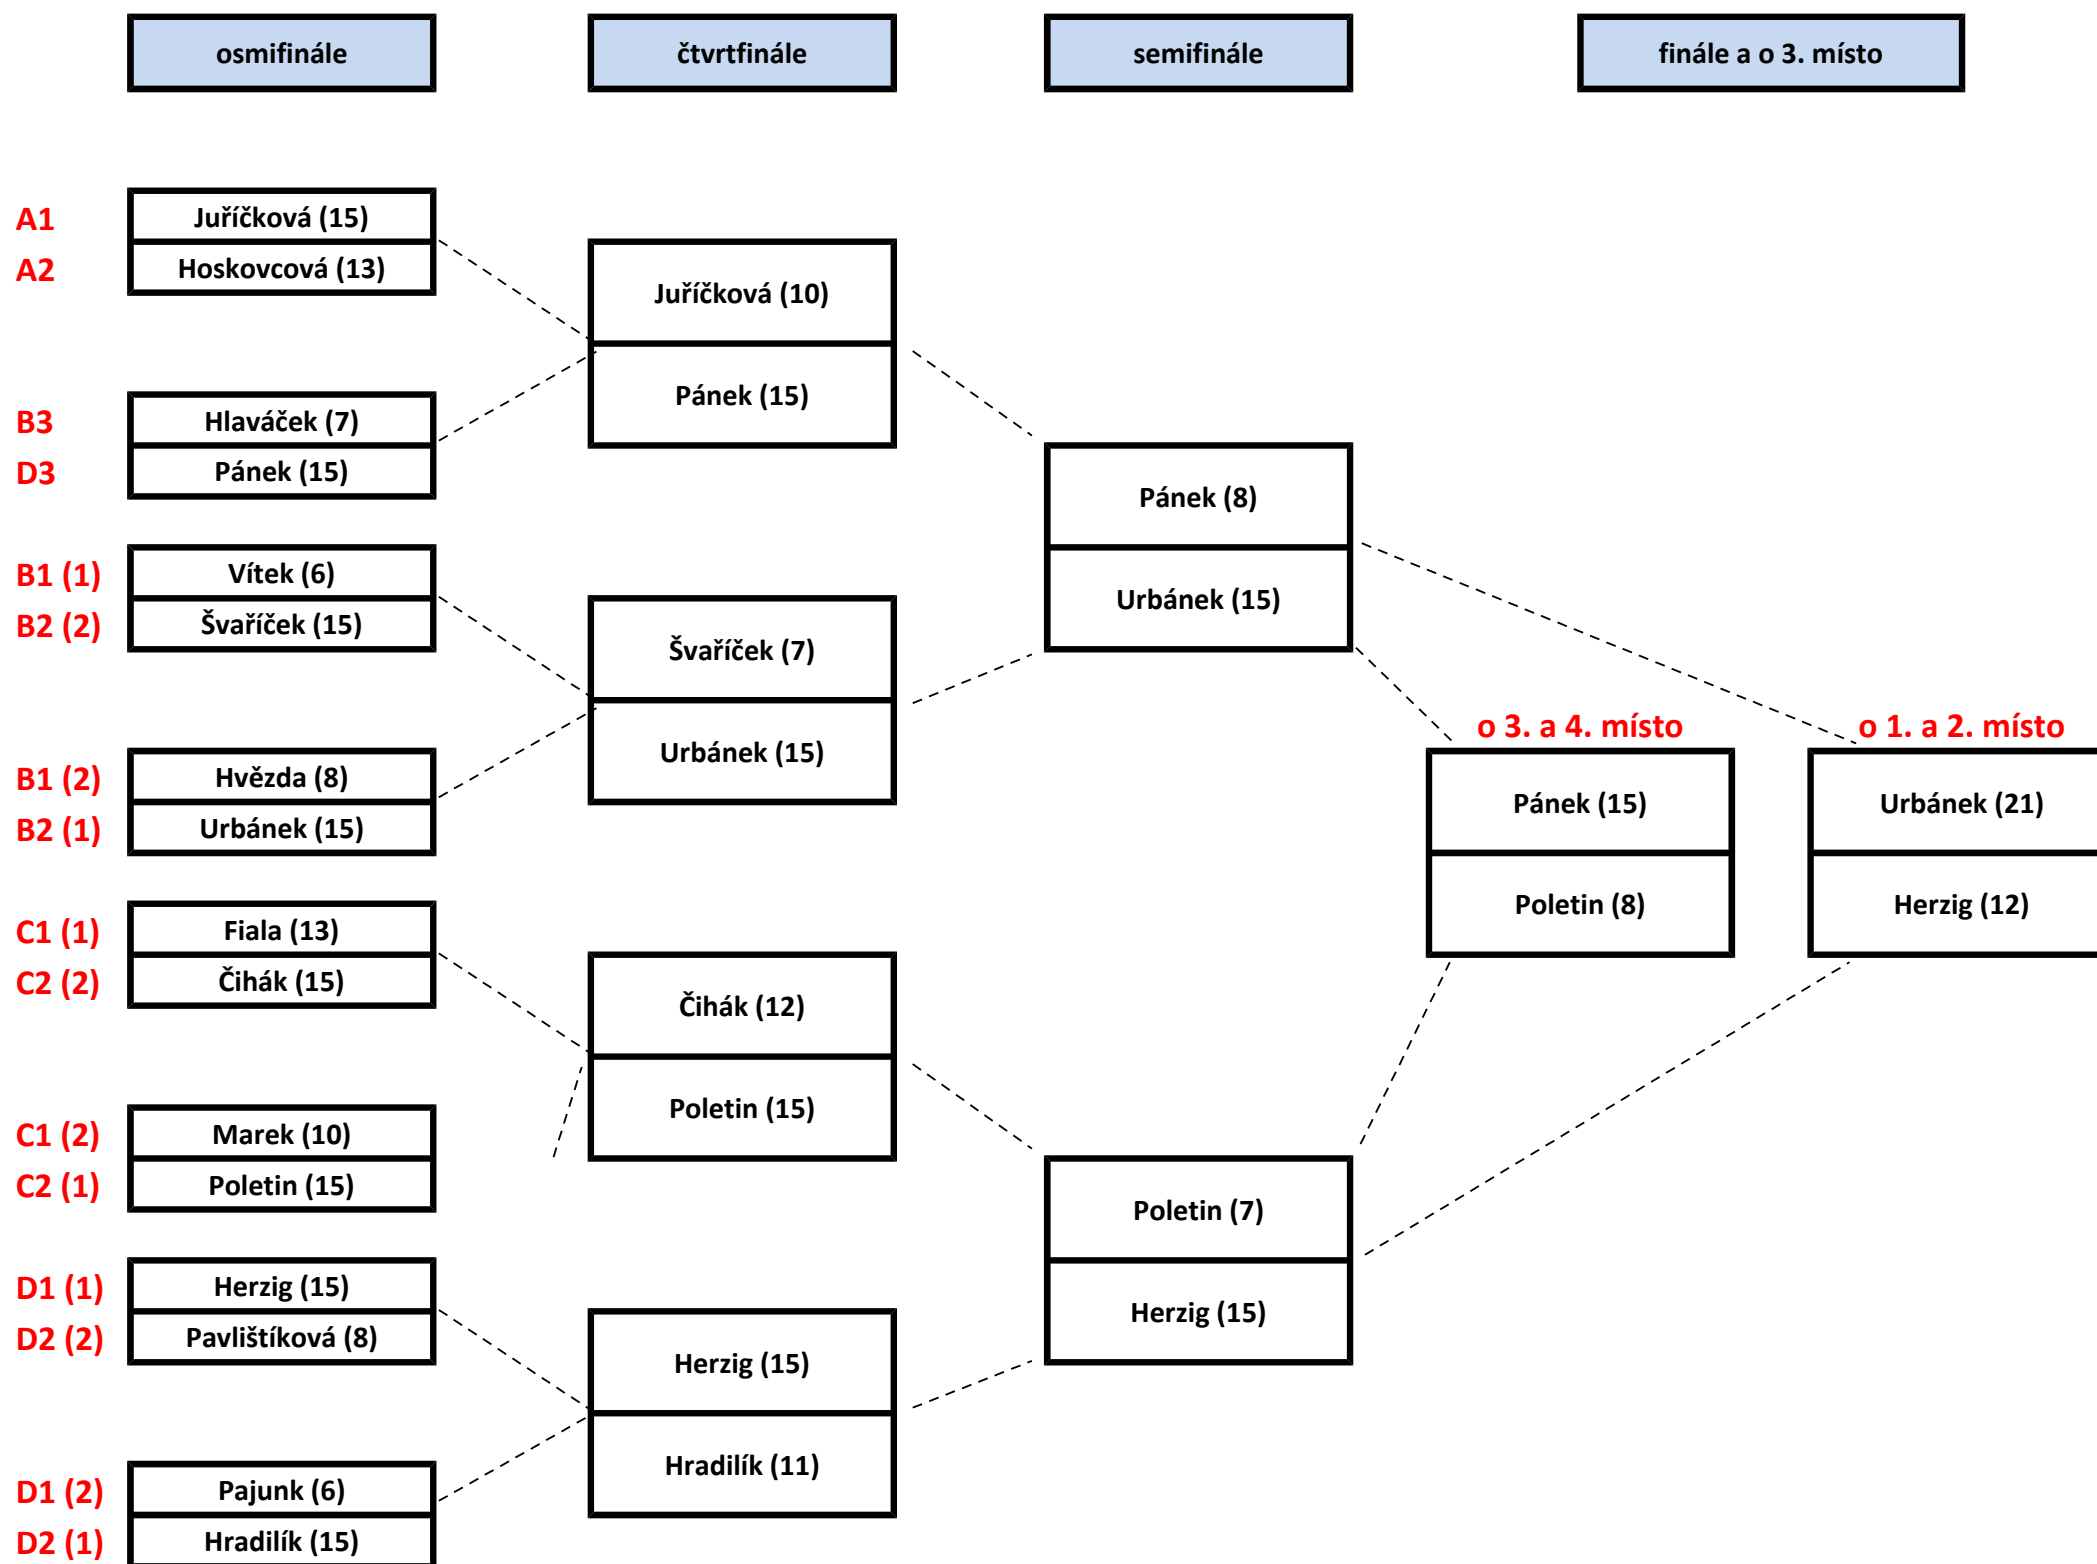

Propozice

Hraje se na **1 set do 15 bodů** (set končí i za stavu 15:14)

Zápasy se bodují, v každém setu je možnost získat až **3 body**, pokud poražený dosáhne alespoň **10 bodů**, získává tak **1 bod**, vítěz bere **2 body**

Postupuje **1 hráč** s největším počtem bodů

		1.		2.		3.		4.		5.		BODY CELKEM	POŘADÍ	SKÓRE					
		Hvězda - Nový		Dvořák - Plíhal		Vyhnálek Pavel - Švaříček		Toman - Kubíček		Svoboda - Marek									
Skupina A		Výsledek	Body	Výsledek	Body	Výsledek	Body	Výsledek	Body	Výsledek	Body								
1.	Hvězda - Nový			15	10	2	9	15	0	15	7	3	15	9	3	8	2	54	41
2.	Dvořák - Plíhal	10	15	1			7	15	0	15	6	3	15	7	3	7	3	47	43
3.	Vyhnálek Pavel - Švaříček	15	9	3	15	7	3			15	3	3	14	15	1	10	1	59	34
4.	Toman - Kubíček	7	15	0	6	15	0	3	15	0			12	15	1	1	5	28	60
5.	Svoboda - Marek	9	15	0	7	15	0	15	14	2	15	12	2			4	4	46	56

		1.		2.		3.		4.		5.									
		Vyhnálek Petr - Hradilík		Baluščík - Pánek		Černický - Růžička		Lhotáková - Pavlišťiková		Strnad - Pajunk		BODY CELKEM	POŘADÍ	SKÓRE					
Skupina B		Výsledek	Body	Výsledek	Body	Výsledek	Body	Výsledek	Body	Výsledek	Body								
1.	Vyhnálek Petr - Hradilík			15	7	3	15	5	3	15	8	3	15	8	3	12	1	60	28
2.	Baluščík - Pánek	7	15	0			15	10	2	15	13	2	15	10	2	6	3	52	48
3.	Černický - Růžička	5	15	0	10	15	1			7	15	0	15	13	2	3	4	37	58
4.	Lhotáková - Pavlišťiková	8	15	0	13	15	1	15	7	3			15	9	3	7	2	51	46
5.	Strnad - Pajunk	8	15	0	10	15	1	13	15	1	9	15	0			2	5	40	60

PLAY OFF DVOUHRA

PLAY OFF ČTYŘHRA

O umístění 5. - 8. místo O umístění

čtvrtfinále semifinále finále a o 3. místo