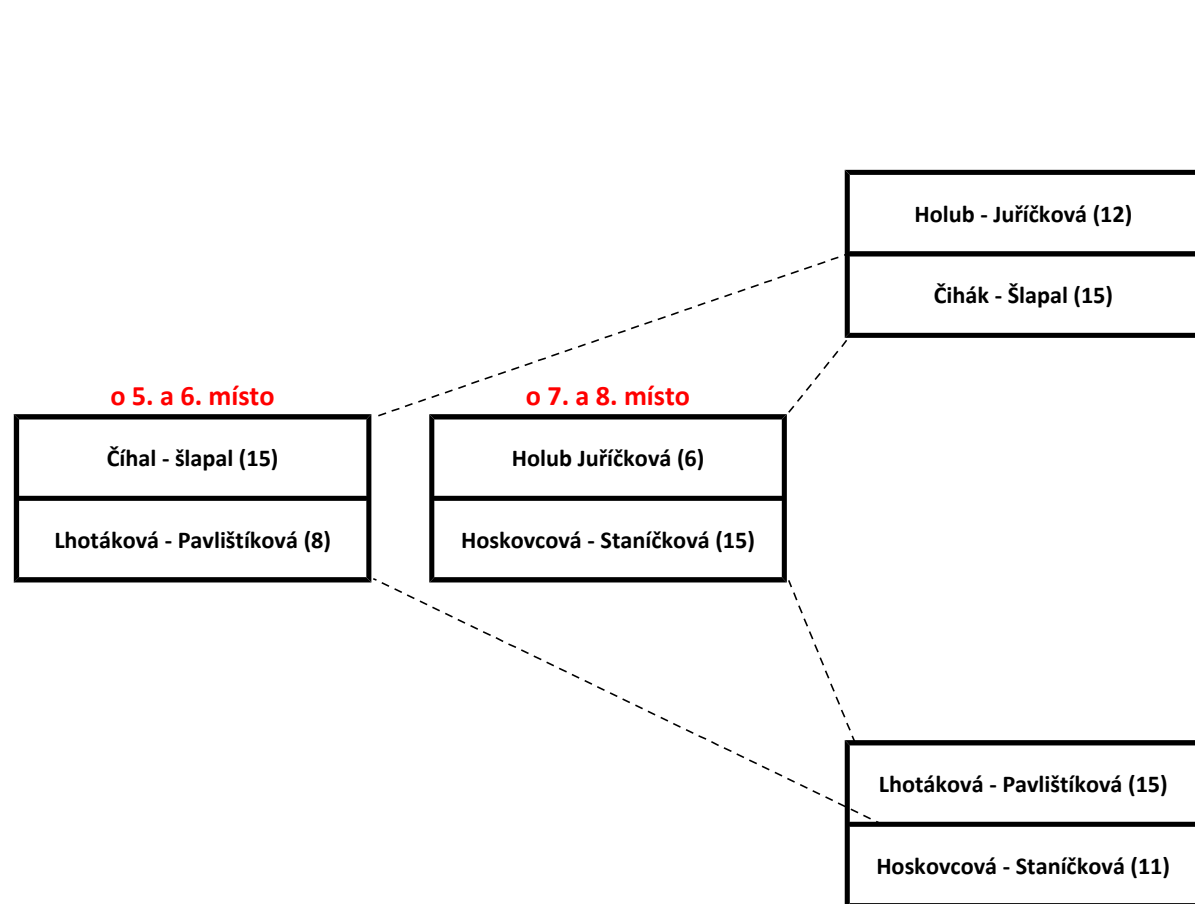

		1.		2.		3.		4.		5.									
		Fiala - Široký		Hlaváček - Procházka		Hercig - Krajhanzl		Čihák - Šlapal		Markvart - Jurka									
Skupina C		Výsledek	Body	Výsledek	Body	Výsledek	Body	Výsledek	Body	Výsledek	Body	BODY CELKEM	POŘADÍ	SKÓRE					
1.	Fiala - Široký			15	8	3	15	11	2	15	9	3	15	3	3	11	1	60	31
2.	Hlaváček - Procházka	8	15	0			6	15	0	8	15	0	15	4	3	3	4	37	49
3.	Hercig - Krajhanzl	11	15	1	15	6	3			6	15	0	8	15	0	4	3	40	51
4.	Čihák - Šlapal	9	15	0	15	8	3	15	6	3			15	6	3	9	2	54	35
5.	Markvart - Jurka	3	15	0	4	15	0	15	8	3	6	15	0			3	5	28	53

		1.		2.		3.		4.		5.		BODY CELKEM	POŘADÍ	SKÓRE					
		Hoskovcová - Staničková		Urbanová - Tobolová		Mísařová - Příbyl		Zachová - Zacha		Holub - Juříčková									
Skupina D		Výsledek	Body	Výsledek	Body	Výsledek	Body	Výsledek	Body	Výsledek	Body								
1.	Hoskovcová - Staničková			15	10	2	15	4	3	15	9	3	15	8	3	11	1	60	31
2.	Urbanová - Tobolová	10	15	1			15	11	2	15	7	3	8	15	0	6	3	48	48
3.	Mísařová - Příbyl	4	15	0	11	15	1			7	15	0	4	15	0	1	5	26	60
4.	Zachová - Zacha	9	15	0	7	15	0	15	7	3			5	15	0	3	4	36	52
5.	Holub - Juříčková	8	15	3	15	8	3	15	4	3	15	5	3			9	2	53	32

PLAY OFF DVOUHRA

PLAY OFF ČTYŘHRA

O umístění 5. - 8. místo O umístění

čtvrtfinále semifinále finále a o 3. místo